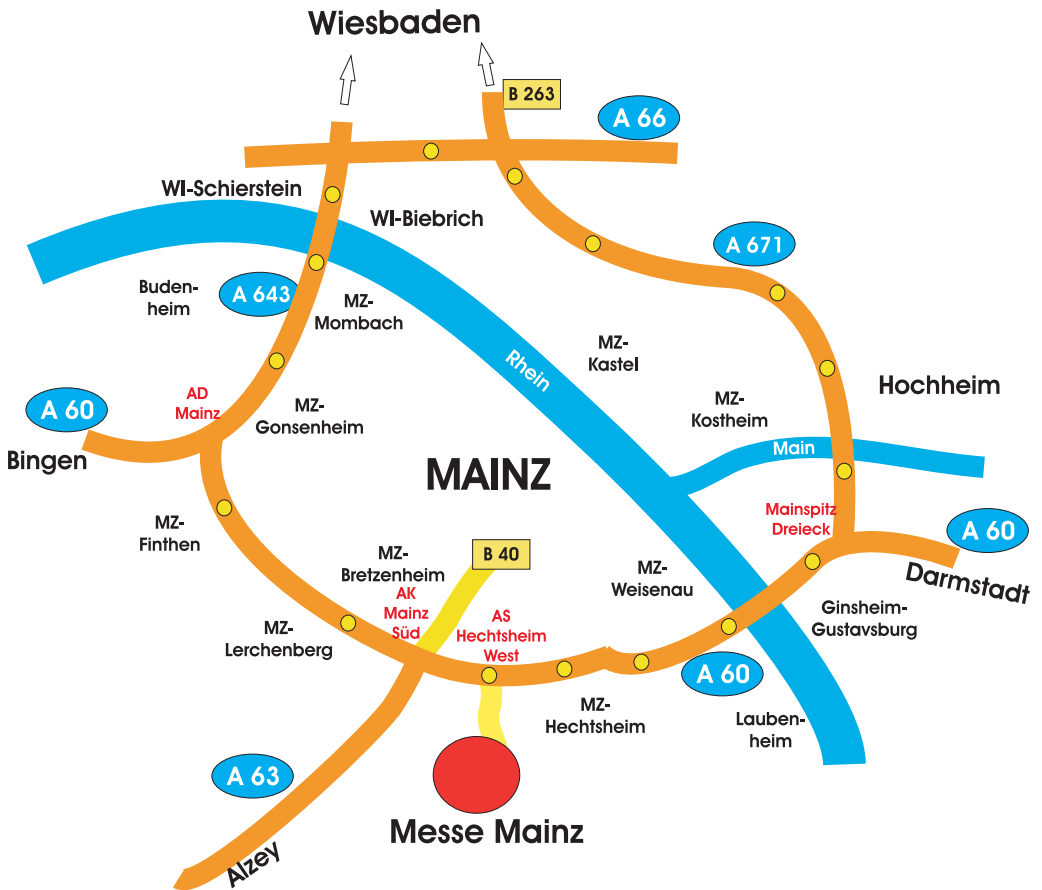

# Weg zum Messegelände

Anfahrt über die A 60, Abfahrt Mainz-Hechtsheim-West, Richtung Messe (Ludwig-Erhard-Straße)

Für Aussteller und Besucher sind ausreichend Parkplätze vorhanden.

Während der Ausstellung fährt ein Shuttlebus im 30 Minutentakt ab Haltestelle Mühl Dreieck zur Messe und zurück.